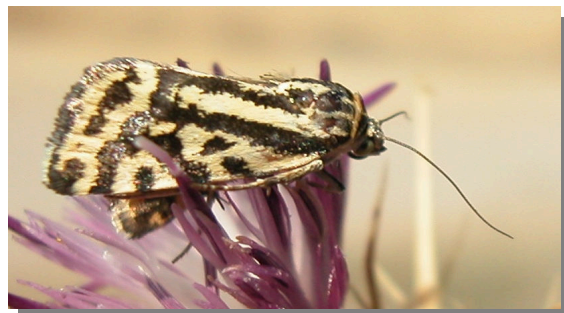

GALERÍA FOTOGRÁFICA

E. trabealis