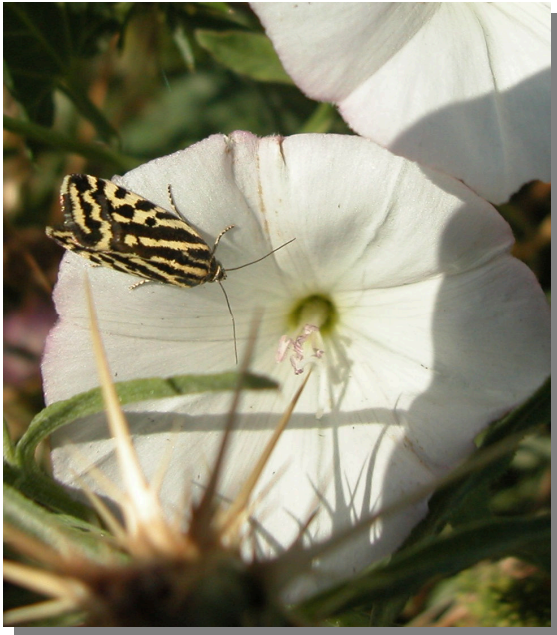

237 *Emmelia trabealis* (Lepidoptera, Noctuidae)

E. trabealis